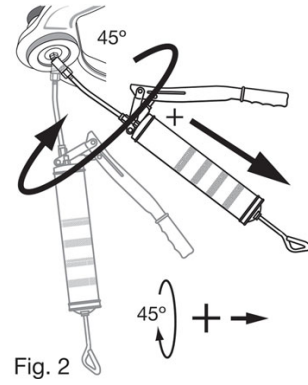

## POMPE A GRAISSE - 445cm<sup>3</sup>

This high pressure grease gun works at 8000psi and has an improved plunger for complete grease removal for both cartridge and bulk grease loading. Takes 400cc cartridge.

### Additional Information

- Convient pour graisse en vrac - 500cc
- Peut prendre des cartouches de 400cc.
- Bénéficie d'une ventouse améliorée permettant d'extraire la cartouche et la graisse en vrac aisément.
- Tuyau rigide en métal avec 4 mors. Graisser les mors avant utilisation
- 8000 PSI (550Bars)

<http://lasertools.co.uk/product/0241>

Fig. 1

Fig. 2