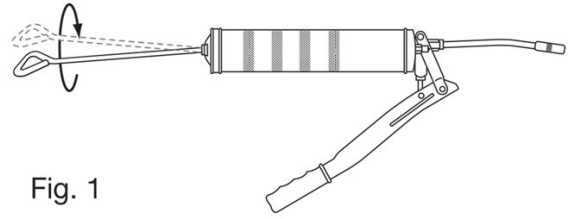

### Additional Information

- Convient pour graisse en vrac - 500cc
- Peut prendre des cartouches de 400cc.
- Bénéficie d'une ventouse améliorée permettant d'extraire la cartouche et la graisse en vrac aisément.
- Tuyau rigide en métal avec 4 mors. Graisser les mors avant utilisation
- 8000 PSI (550Bars)

<http://lasertools.co.uk/product/0241>

Fig. 1

Fig. 2